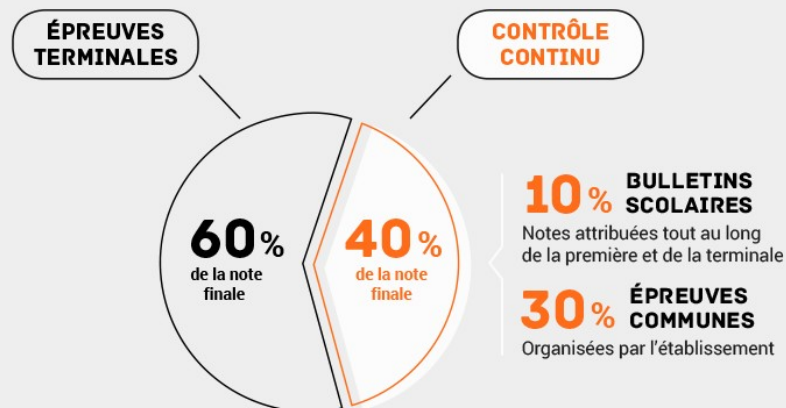

Les épreuves du nouveau baccalauréat

3 séries d'épreuves communes pour un examen + progressif et + juste ⁽¹⁾

Deux **séries d'épreuves communes** sont organisées en première, une en terminale. Elles concernent des **enseignements communs** et la **spécialité** suivie uniquement en première.

	En première		En terminale
	2e trimestre	3e trimestre	
Histoire-géographie	☒	☒	☒
LVA + ETLVA ⁽²⁾	☒	☒	☒
LVB ⁽²⁾	☒	☒	☒
Mathématiques	☒	☒	☒
Enseignement de spécialité suivi en 1re uniquement		☒	
EPS	Contrôle en cours de formation en classe de terminale		

Les épreuves communes en pratique

- ☒ **ÉPREUVES ÉCRITES ⁽³⁾**
- ☒ **SUJETS ISSUS D'UNE BANQUE NATIONALE**
- ☒ **COPIES ANONYMES CORRIGÉES PAR D'AUTRES PROFESSEURS QUE CEUX DE L'ÉLÈVE**
- ☒ **AMÉNAGEMENTS POUR LES CANDIDATS EN SITUATION DE HANDICAP**

(2) En terminale, les langues vivantes (LVA et LVB) et l'enseignement technologique en langue vivante A (ETLVA) seront évalués à l'écrit et à l'oral.